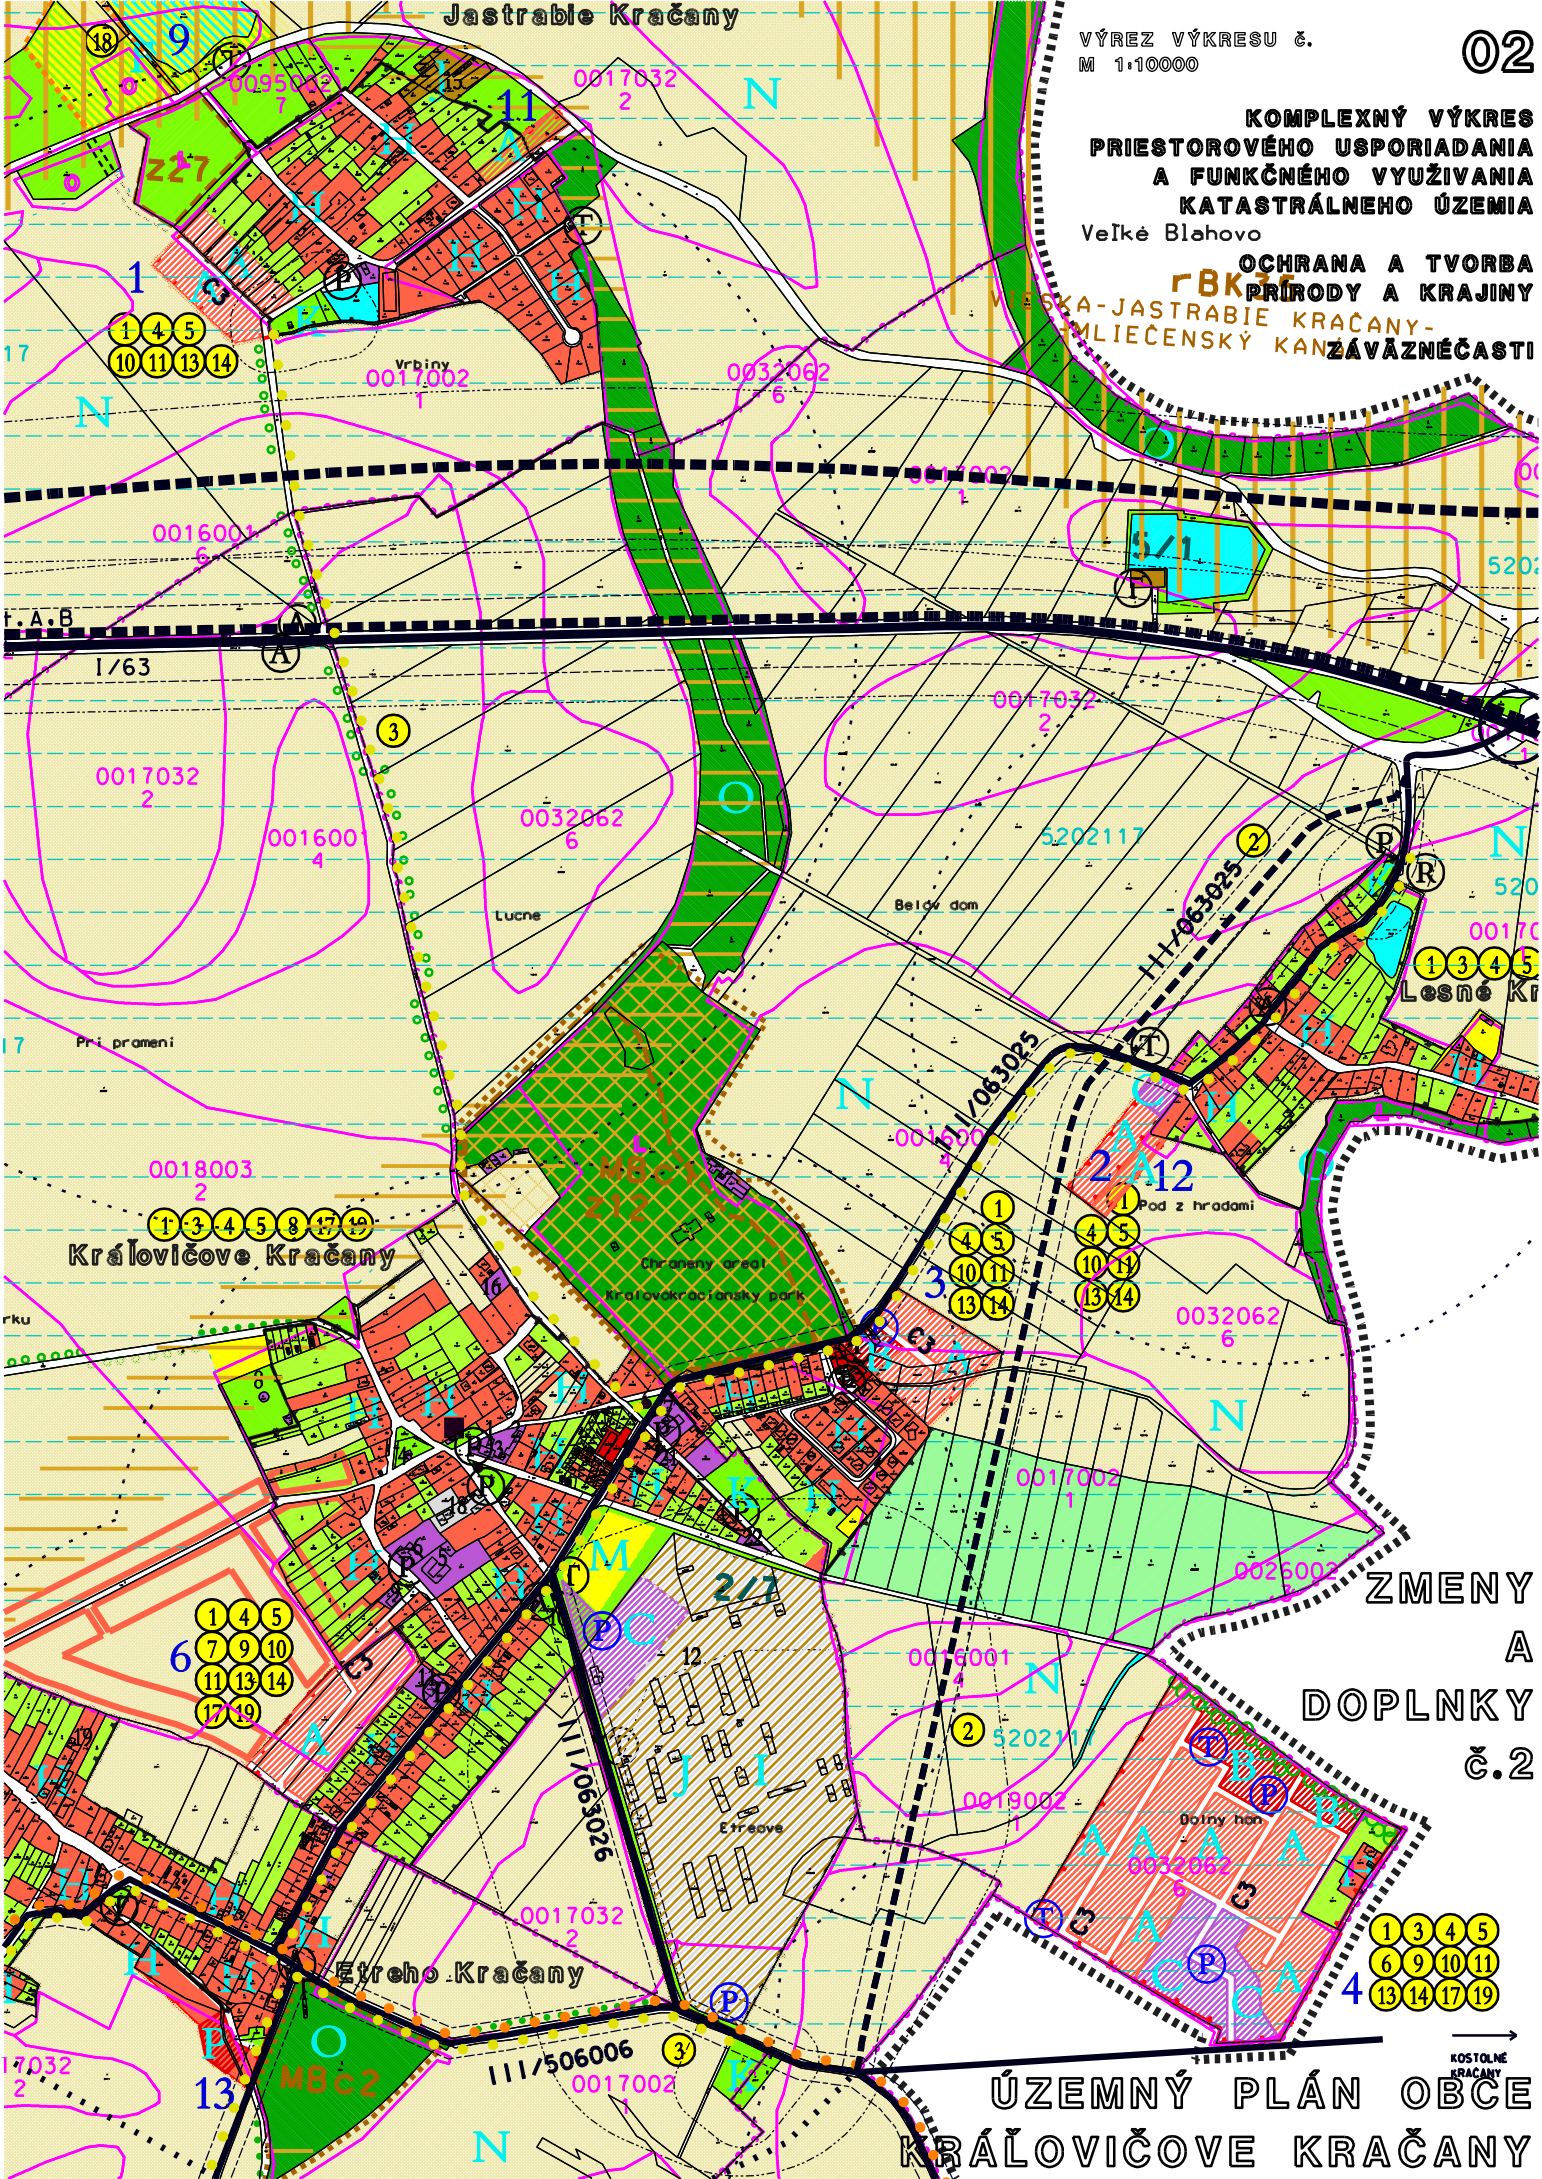

KOMPLEXNÝ VÝKRES  
PRIESTOROVÉHO USPORIADANIA  
A FUNKČNÉHO VYUŽIVANIA  
KATASTRÁLNEHO ÚZEMIA

Veľké Blahovo

OCHRANA A TVORBA  
PRIRODY A KRAJINY  
R B K T  
SKA-JASTRABIE KRAČANY-  
SMLECENSKÝ KRAČANY-  
ZÁVÄZNÉ ČASTI

ZMENY  
A  
DOPLNKY  
č.2

KOSTOLNÉ  
KRAČANY