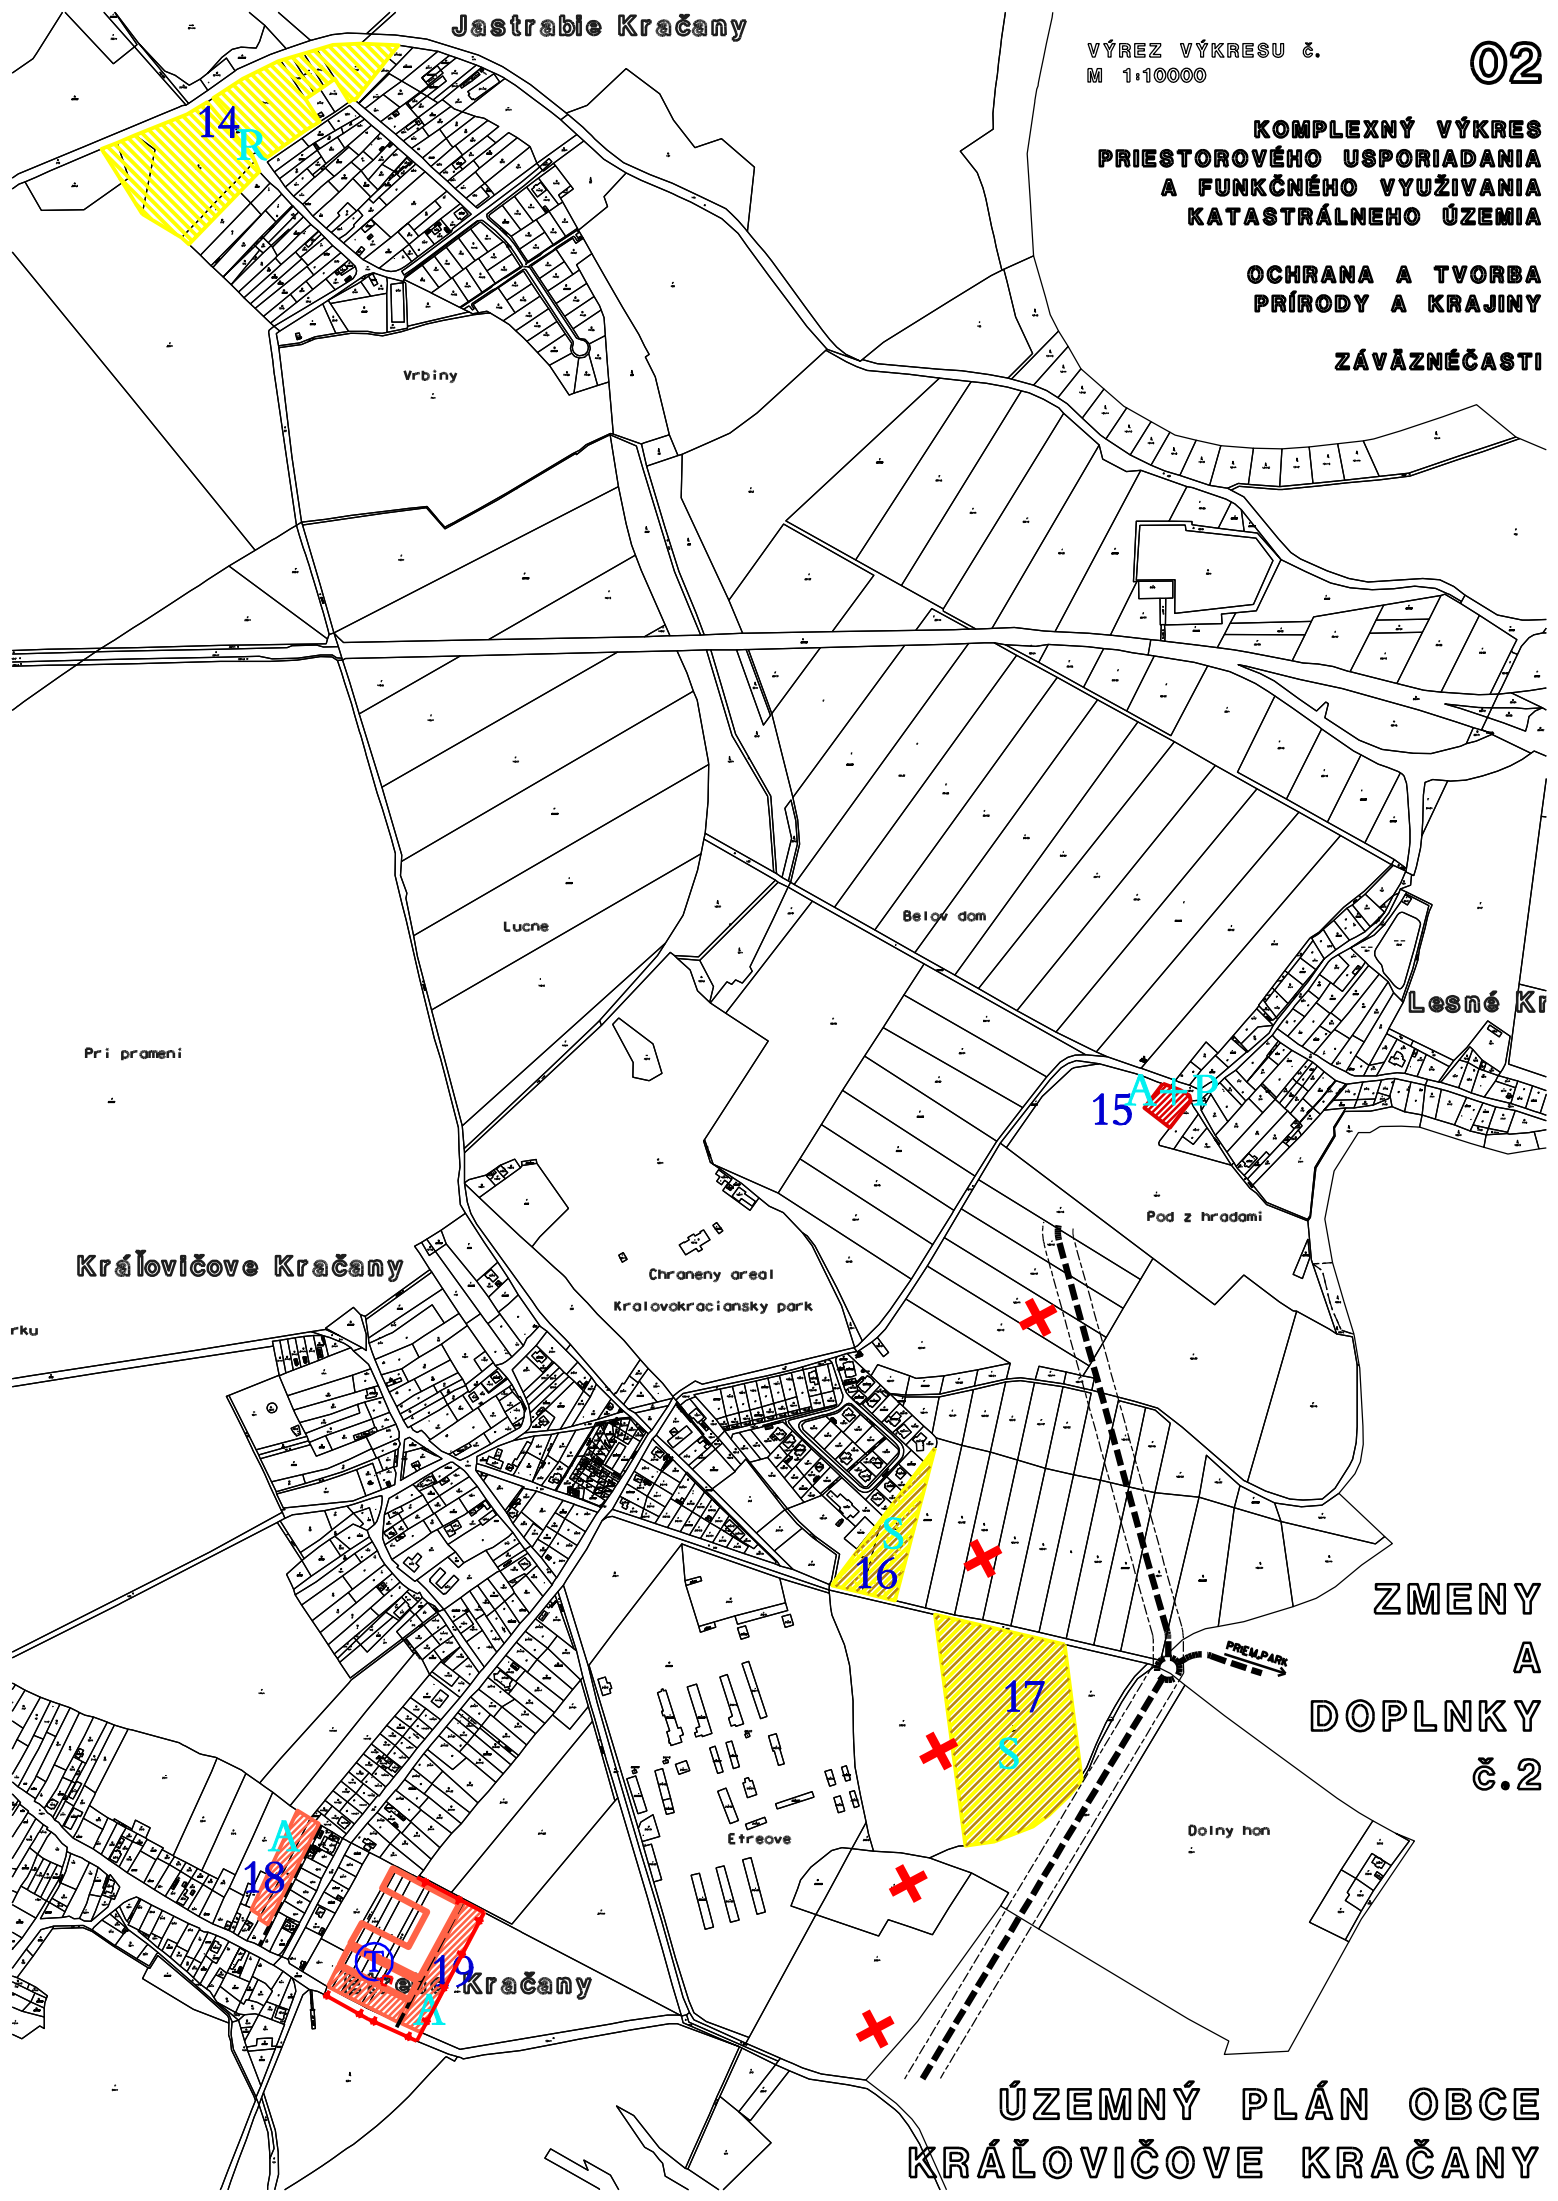

KOMPLEXNÝ VÝKRES
PRIESTOROVÉHO USPORIADANIA
A FUNKČNÉHO VYUŽIVANIA
KATASTRÁLNEHO ÚZEMIA

OCHRANA A TVORBA
PRÍRODY A KRAJINY

ZÁVÄZNÉČASŤ

Kráľovičove Kračany

ZMENY
A
DOPLNKY
č.2

ÚZEMNÝ PLÁN OBCE
KRÁĽOVIČOVE KRAČANY